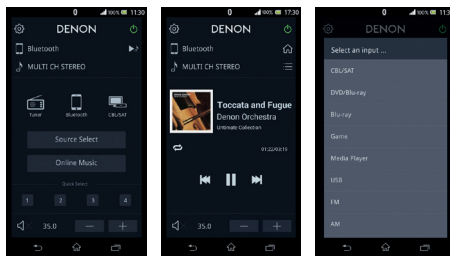

助手可快速方便地指导您完成整个设置过程，包括使用附带测量麦克风进行自动扬声器配置和优化。配备了蓝牙无线音频串流功能，AVR-X520BT 还在前面板上配备便捷 USB 端口，用于串流您最喜欢的曲目和给便携式设备充电，而 Denon 500 Series Remote App 让您能通过蓝牙设备控制本机。

www.denon.com.cn

内置无线蓝牙串流功能

AVR-X520BT 具有蓝牙串流功能，支持配备蓝牙并支持 A2DP（高级音频分配协议）的设备。只需从您设备的蓝牙菜单选择 AVR-X520BT，就能打开接收机并开始播放音乐。AVR-X520BT 可以记住最多 8 个配对蓝牙设备，因此家人和朋友可以收听他们最喜欢的曲目。

4K 超高清 /60 Hz 视频直通；HDCP 2.2

AVR-X520BT 配备 5 个 HDMI 输入，其中 3 个输入支持 4K 超高清全帧速率 60 Hz 直通和 4:4:4 纯色子采样直通，所有 HDMI 输入均具有 3D 兼容性。另外配备了 4K 超高清版权保护内容所必需的 HDCP 2.2 信号处理功能。

设置方便、使用方便

利用我们专属的设置助手，以及快速启动向导，可以快速、方便地连接并配置您的家庭影院系统。AVR-X520BT 附带设置测量麦克风，可根据您的扬声器系统和收听空间调节关键系统参数。

主要特色 [新]

- 5.2 声道 AV 接收机，每声道 130W
- 4K/60Hz 全速率直通（3 个专用 HDMI 输入）
- 5 个 HDMI 输入，其中 3 个 HDMI 输入完全支持 HDCP 2.2
- 内置蓝牙
- 通过麦克风和 Room EQ 进行自动设置
- 前面板 USB 输入
- Denon Bluetooth Remote App (Denon 500 Series Remote, 提供 Android 版本, 2015 年还将提供 iOS 版本)

独特的 Bluetooth App

下载 500 Series Denon Remote App，即可从您的蓝牙设备控制 AVR-X520BT。功能包括开 / 关、音量升 / 降、静音和源选择。该 App 现提供 Android 版本，不久将会提供 iOS 版本。

方便使用的快速选择功能

AVR-X520BT 具备整洁的前面板设计，配备 4 个快速选择功能按钮，让您选择最常用的输入源，人体工程学遥控器也附带快速选择按钮。通过快速选择按钮，AVR-X520BT 可记住首选源以及各音源的首选音频设置，因此用户可以欣赏为不同音源精确定制的声音。还可通过 Bluetooth App 选择这些按钮。